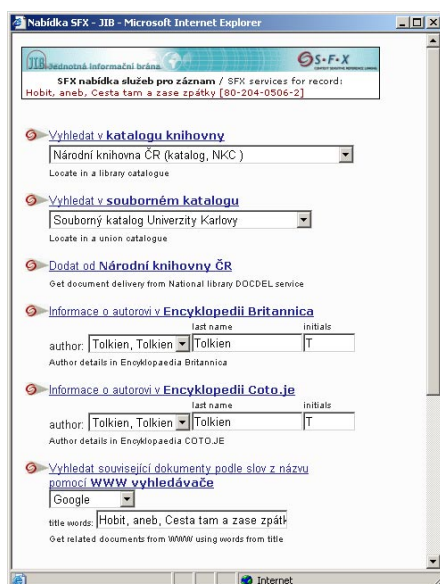

Ověřování dostupnosti dokumentu v katalogích již není závislé na přítomnosti ISBN v záznamu. Pokud ISBN není přítomno, je dostupnost ověřována podle názvu dokumentu.

V nabídce nové verze SFX najdete také odkaz na službu elektronického dodávání dokumentů (DODO) od Národní knihovny. Systém DODO nabízí uživatelům NK možnost objednávat kopie dokumentů z fondu NK ČR. Pro objednání kopie je nutné předem uzavřít smlouvu, kterou najdete na <http://doc.nkp.cz>.

Novou službou je také odkaz na informace o autorovi dokumentu v encyklopedii COTO.JE, která propojuje tři nejobsáhlejších česká encyklopedická díla (Encyklopedie Universum, Ottův slovník naučný, Malá československá encyklopedie) a fulltextové vyhledávání na internetu.

Rozšířen byl také počet plnotextových databází. V současné době jsou k dispozici odkazy na plné texty v licencovaných databázích s konzorciálním přístupem: ProQuest, EBSCO a Elsevier Science. Nabídka plnotextových databází bude dále výrazně rozšířena o volně přístupné plnotextové a abstraktové databáze.

Jaké české zdroje lze v JIB prohledávat

Uživatelé JIB se často potýkají s názvy zdrojů, které musely být zkráceny, aby se vešly do limitovaného prostoru formulářů. Přinášíme vám proto přehlednou tabulku českých prohledatelných zdrojů s plnými názvy.

KNIHOVNY V ČR a ČESKÉ KNIHY	
Plný název zdroje	Krátký název v JIB
Knihovna Akademie múzických umění – katalog hudební fakulty	AMU - katalog hudební fakulty
Krajská knihovna Františka Bartoše ve Zlíně - katalog	KKFB – katalog
Krajská vědecká knihovna v Liberci - katalog knih	KVK Liberec - katalog knih
Moravskoslezská vědecká knihovna v Ostravě - katalog	MSVK Ostrava - katalog
Moravská zemská knihovna - katalog	MZK – katalog
Moravská zemská knihovna - katalog zahraničních knihoven	MZK - zahraniční knihovny
Moravská zemská knihovna - česká a moravská periodika	MZK - česká a morav. per.
Knihovna Národního filmového archivu - katalog	NFA - katalog dokumentů
Národní knihovna ČR – Báze autorit	NK - báze autorit (AUT)
Národní knihovny ČR - Bibliografická báze a katalog	NK - katalog (NKC)
Národní knihovna ČR - Katalog Slovanské knihovny	NK - katalog Slov. knih. (SLK)
Národní knihovna ČR - Databáze knihovnické literatury	NK - knihovnická lit. (KKL)
Národní knihovna ČR – Články v čes. novinách, časop. a sbornících	NK - článková bibl. (ANL)
Knihovna Národního technického muzea - katalog	NTM - katalog knihovny
SKAT - souborný katalog odborné literatury veřejných knihoven	SKAT - souborný katalog
Státní technická knihovna - Báze šedé literatury	STK - báze šedé literatury
Státní technická knihovna - Česká národní databáze ISSN	STK – ISSN
Státní technická knihovna - katalog knih	STK - katalog knih
Státní technická knihovna - katalog časopisů	STK - katalog časopisů
Středočeská vědecká knihovna v Kladně - katalog	SVK Kladno - katalog
Studijní a vědecká knihovna Plzeňského kraje	SVK Plzeň – katalog
Severočeská vědecká knihovna v Ústí nad Labem	SVK Ústí n/L. – katalog
Univerzita Karlova - Souborný katalog	UK - Souborný katalog
Univerzitní knihovny Univerzity Pardubice - katalog	Uk UPa – katalog
Knihovna Uměleckoprávního muzea v Praze - katalog	UPM - katalog knihovny
Vědecká knihovna v Olomouci - katalog	VKOL – katalog (SVK01)
Vědecká knihovna v Olomouci - normy	VKOL - normy (SVK05)
Vědecká knihovna v Olomouci - katalog regionálních osobností	VKOL - regionální osobnosti
Vědecká knihovna v Olomouci - článková databáze	VKOL - články (ANAL)
Knížní novinky (SČKN)	Knížní novinky
Národní knihovna ČR - Knihy a hudebniny ohlášené českým národním agenturám ISBN/ISMN	NK - ohlášené publ. (ISN)

Zpravodaj a rychlé zprávy

Vedle Informačního zpravodaje vám budeme občas posílat krátké mailové zprávy o plánovaných výpadcích zařazených zdrojů, o plánovaných akcích (příspěvky na konferencích, stánek JIB na konferencích), o školeních vyhledávání v JIB.

Odebírání zpravodaje