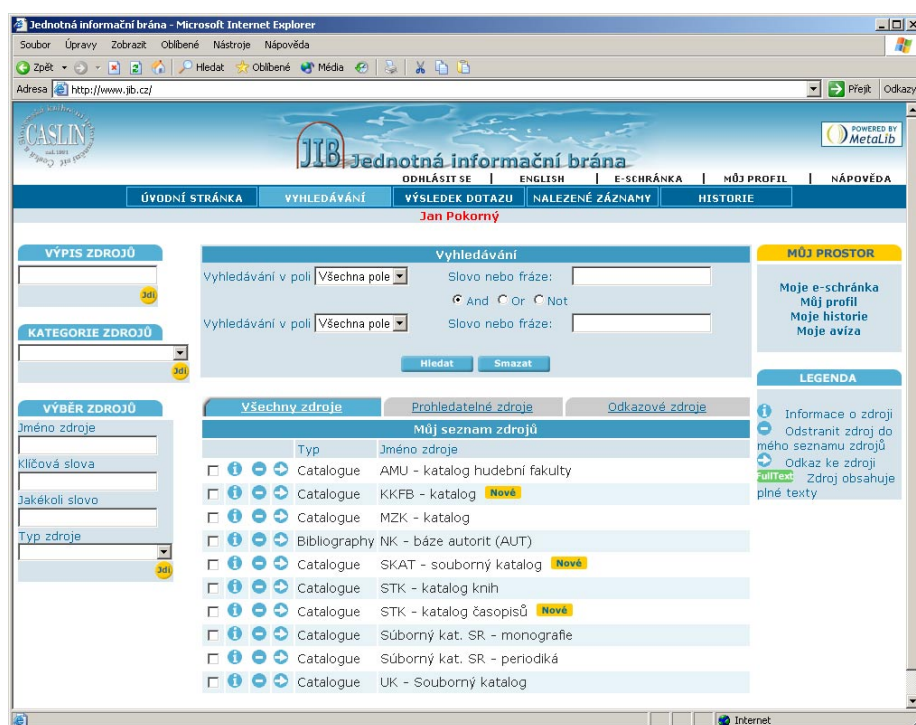

Nový interface MetaLibu v JIB